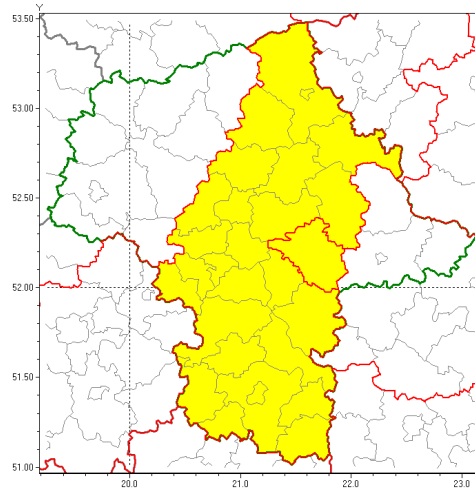

Zasięg ostrzeżenia w województwie

Burze z gradem

Ostrzeżenie meteorologiczne Nr 61

Nazwa biura	IMGW-PIB Centralne Biuro Prognoz Meteorologicznych w Warszawie
Zjawisko/stopień zagrożenia	Burze z gradem/ 1
Obszar	województwo mazowieckie powiat miński
Ważność	od godz. 16:00 dnia 19.08.2019 do godz. 05:00 dnia 20.08.2019
Przebieg	Prognozuje się wystąpienie burz z opadami deszczu miejscami do 30 mm, lokalnie do 40 mm oraz porywami wiatru do 90 km/h. Miejscami możliwy grad.
Prawdopodobieństwo wystąpienia zjawiska(%)	80%
Uwagi	Brak.
Dyrektor synoptyk IMGW-PIB	Michał Folwarski
Godzina i data wydania	godz. 12:05 dnia 19.08.2019
SMS	IMGW-PIB OSTRZEŻENIE: BURZE Z GRADEM/1 mazowieckie/miński od 16:00/19.08 do 05:00/20.08.2019 deszcz do 40 mm, porywy do 90 km/h.