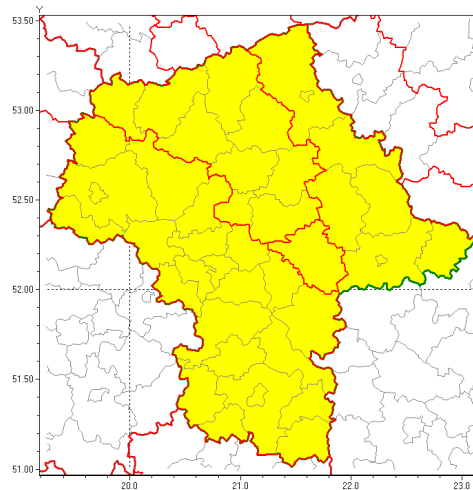

Zasięg ostrzeżenia w województwie

Burze z gradem

Ostrzeżenie meteorologiczne Nr 65

Nazwa biura	IMGW-PIB Centralne Biuro Prognoz Meteorologicznych w Warszawie
Zjawisko/stopień zagrożenia	Burze z gradem/ 1
Obszar	województwo mazowieckie powiat miński
Ważność	od godz. 14:30 dnia 29.08.2019 do godz. 24:00 dnia 29.08.2019
Przebieg	Prognozuje się wystąpienie burz z opadami deszczu miejscami od 20 mm do 30 mm, lokalnie do 40 mm oraz porywami wiatru do 90 km/h. Miejscami może liwy grad.
Prawdopodobieństwo wystąpienia zjawiska(%)	80%
Uwagi	Brak.
Dyrektor synoptyk IMGW-PIB	Grażyna Dąbrowska
Godzina i data wydania	godz. 12:50 dnia 29.08.2019
SMS	IMGW-PIB OSTRZEŻENIE: BURZE Z GRADEM/1 mazowieckie/miński od 14:30/29.08 do 24:00/29.08.2019 deszcz 40 mm, porywy 90 km/h.