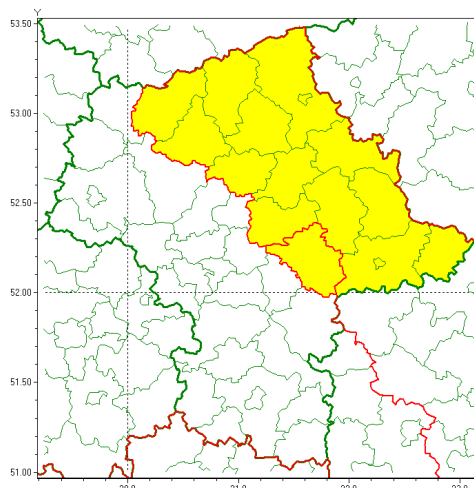

email: meteo.warszawa@imgw.pl

www: www.imgw.pl

Zasięg ostrzeżenia w województwie

Burze z gradem

Ostrzeżenie meteorologiczne Nr 63

Nazwa biura	IMGW-PIB Centralne Biuro Prognoz Meteorologicznych w Warszawie
Zjawisko/stopień zagrożenia	Burze z gradem/ 1
Obszar	województwo mazowieckie powiat miński
Ważność	od godz. 14:00 dnia 17.07.2020 do godz. 21:00 dnia 17.07.2020
Przebieg	Prognozuje się wystąpienie burz z opadami deszczu miejscami od 20 mm do 30 mm oraz porywami wiatru do 70 km/h. Miejscami grad.
Prawdopodobieństwo wystąpienia zjawiska(%)	85%
Uwagi	Z uwagi na dynamiczną sytuację ostrzeżenie może być aktualizowane.
Dyrektor synoptyk IMGW-PIB	Ilona Bazyluk
Godzina i data wydania	godz. 09:19 dnia 17.07.2020
SMS	IMGW-PIB OSTRZEŻA: BURZE Z GRADEM/1 mazowieckie/miński od 14:00/17.07 do 21:00/17.07.2020 deszcz 30 mm, porywy 70 km/h, grad.