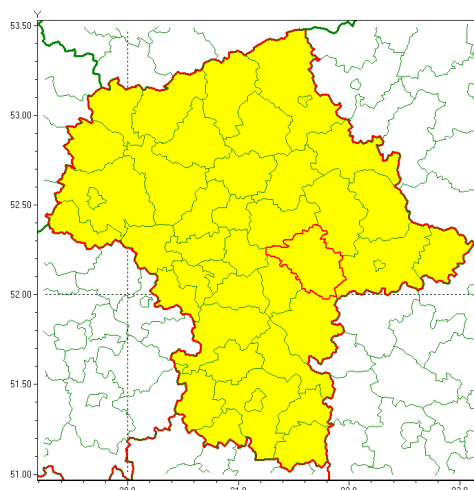

### Zasięg ostrzeżenia w województwie

Burze z gradem

### Ostrzeżenie meteorologiczne Nr 47

<b>Nazwa biura</b>	IMGW-PIB Centralne Biuro Prognoz Meteorologicznych w Warszawie
<b>Zjawisko/stopień zagrożenia</b>	Burze z gradem/ 1
<b>Obszar</b>	województwo mazowieckie <b>powiat miński</b>
<b>Ważność</b>	od godz. 10:00 dnia 17.06.2020 do godz. 24:00 dnia 17.06.2020
<b>Przebieg</b>	Prognozuje się wystąpienie burz z opadami deszczu miejscami od 20 mm do 30 mm, lokalnie do 40 mm oraz porywami wiatru do 80 km/h. Miejscami może liwić grad.
<b>Prawdopodobieństwo wystąpienia zjawiska(%)</b>	80%
<b>Uwagi</b>	Możliwość podniesienia stopnia ostrzeżenia.
<b>Dyrektor synoptyk IMGW-PIB</b>	Michał Pilecki
<b>Godzina i data wydania</b>	godz. 08:55 dnia 17.06.2020
<b>SMS</b>	IMGW-PIB OSTRZEŻENIE: BURZE Z GRADEM/1 mazowieckie/miński od 10:00/17.06 do 24:00/17.06.2020 deszcz 40 mm, porywy 80 km/h, lokalnie grad.