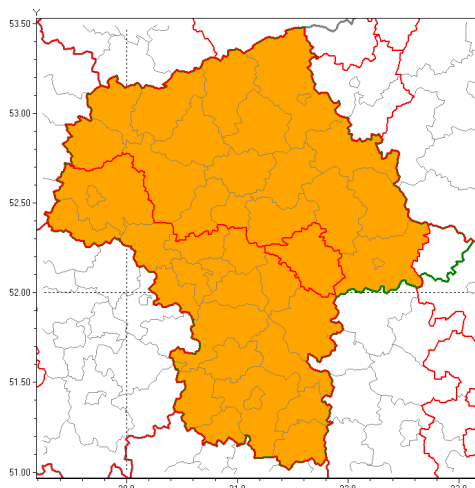

Zasięg ostrzeżenia w województwie

Burze z gradem

Ostrzeżenie meteorologiczne Nr 43

Nazwa biura	IMGW-PIB Centralne Biuro Prognoz Meteorologicznych w Warszawie
Zjawisko/stopień zagrożenia	Burze z gradem/ 2
Obszar	województwo mazowieckie powiat miński
Ważność	od godz. 14:00 dnia 13.06.2019 do godz. 06:00 dnia 14.06.2019
Przebieg	Prognozuje się wystąpienie burz z opadami deszczu miejscami od 30 mm do 40 mm, lokalnie do 50 mm oraz porywami wiatru do 115 km/h. Miejscami grad.
Prawdopodobieństwo wystąpienia zjawiska(%)	85%
Uwagi	Brak.
Dyrektor synoptyk IMGW-PIB	Małgorzata Tomczuk
Godzina i data wydania	godz. 08:52 dnia 13.06.2019
SMS	IMGW-PIB OSTRZEŻA: BURZE Z GRADEM/2 mazowieckie/miński od 14:00/13.06 do 06:00/14.06.2019 deszcz do 50 mm, porywy do 115 km/h.