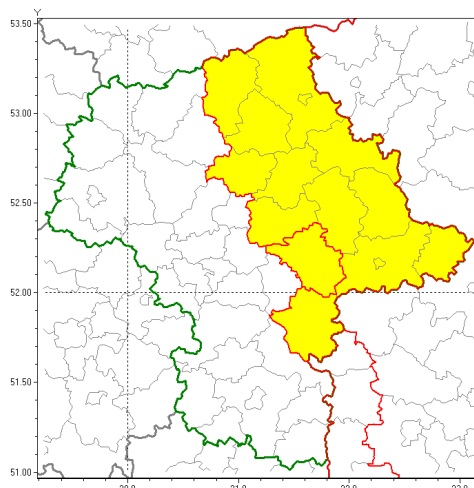

### Zasięg ostrzeżenia w województwie

Opady marznące

### Ostrzeżenie meteorologiczne Nr 76

<b>Nazwa biura</b>	IMGW-PIB Centralne Biuro Prognoz Meteorologicznych w Warszawie
<b>Zjawisko/stopień zagrożenia</b>	Opady marznące/ I
<b>Obszar</b>	województwo mazowieckie <b>powiat miński</b>
<b>Ważność</b>	od godz. 11:00 dnia 23.11.2019 do godz. 21:00 dnia 23.11.2019
<b>Przebieg</b>	Prognozuje się miejscami wystąpienie słabych opadów marznącego deszczu oraz mroźki powodujących gołoledź.
<b>Prawdopodobieństwo wystąpienia zjawiska(%)</b>	80%
<b>Uwagi</b>	Strefa opadów pojawi się najpierw na obszarze powiatów: garwoliński-łosicki i stopniowo przemieszcza się w kierunku północ, północny zachód.
<b>Dyrektor synoptyk IMGW-PIB</b>	Mateusz Barczyk
<b>Godzina i data wydania</b>	godz. 06:53 dnia 23.11.2019
<b>SMS</b>	IMGW-PIB OSTRZEŻENIE: MARZĄCE OPADY/I mazowieckie/miński od 11:00/23.11 do 21:00/23.11.2019 marznące opady, drogi liskie.