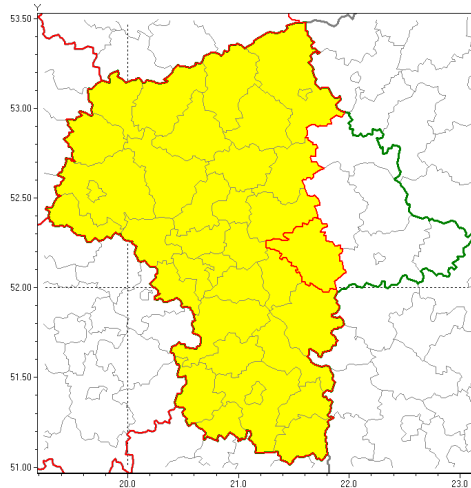

Zasięg ostrzeżenia w województwie

Przymrozki

Ostrzeżenie meteorologiczne Nr 25

Nazwa biura	IMGW-PIB Centralne Biuro Prognoz Meteorologicznych w Warszawie
Zjawisko/stopień zagrożenia	Przymrozki/ 1
Obszar	województwo mazowieckie powiat miński
Ważność	od godz. 00:00 dnia 10.04.2019 do godz. 08:00 dnia 11.04.2019
Przebieg	Prognozuje się w nocy i nad ranem 9/10.04 i 10/11.04 lokalne spadki temperatury do -4°C , a przy gruncie do około -6°C . Prognozowana temperatura maksymalna w dniu 10.04 od 7°C do 10°C .
Prawdopodobieństwo wystąpienia zjawiska(%)	90%
Uwagi	Brak.
Dyrektor synoptyk IMGW-PIB	Katarzyna Cisiłowska
Godzina i data wydania	godz. 14:03 dnia 09.04.2019
SMS	IMGW-PIB OSTRZEŻENIE: PRZYMROZKI/1 mazowieckie/miński od 00:00/10.04 do 08:00/11.04.2019 temp. min -4°C , przy gruncie -6°C .